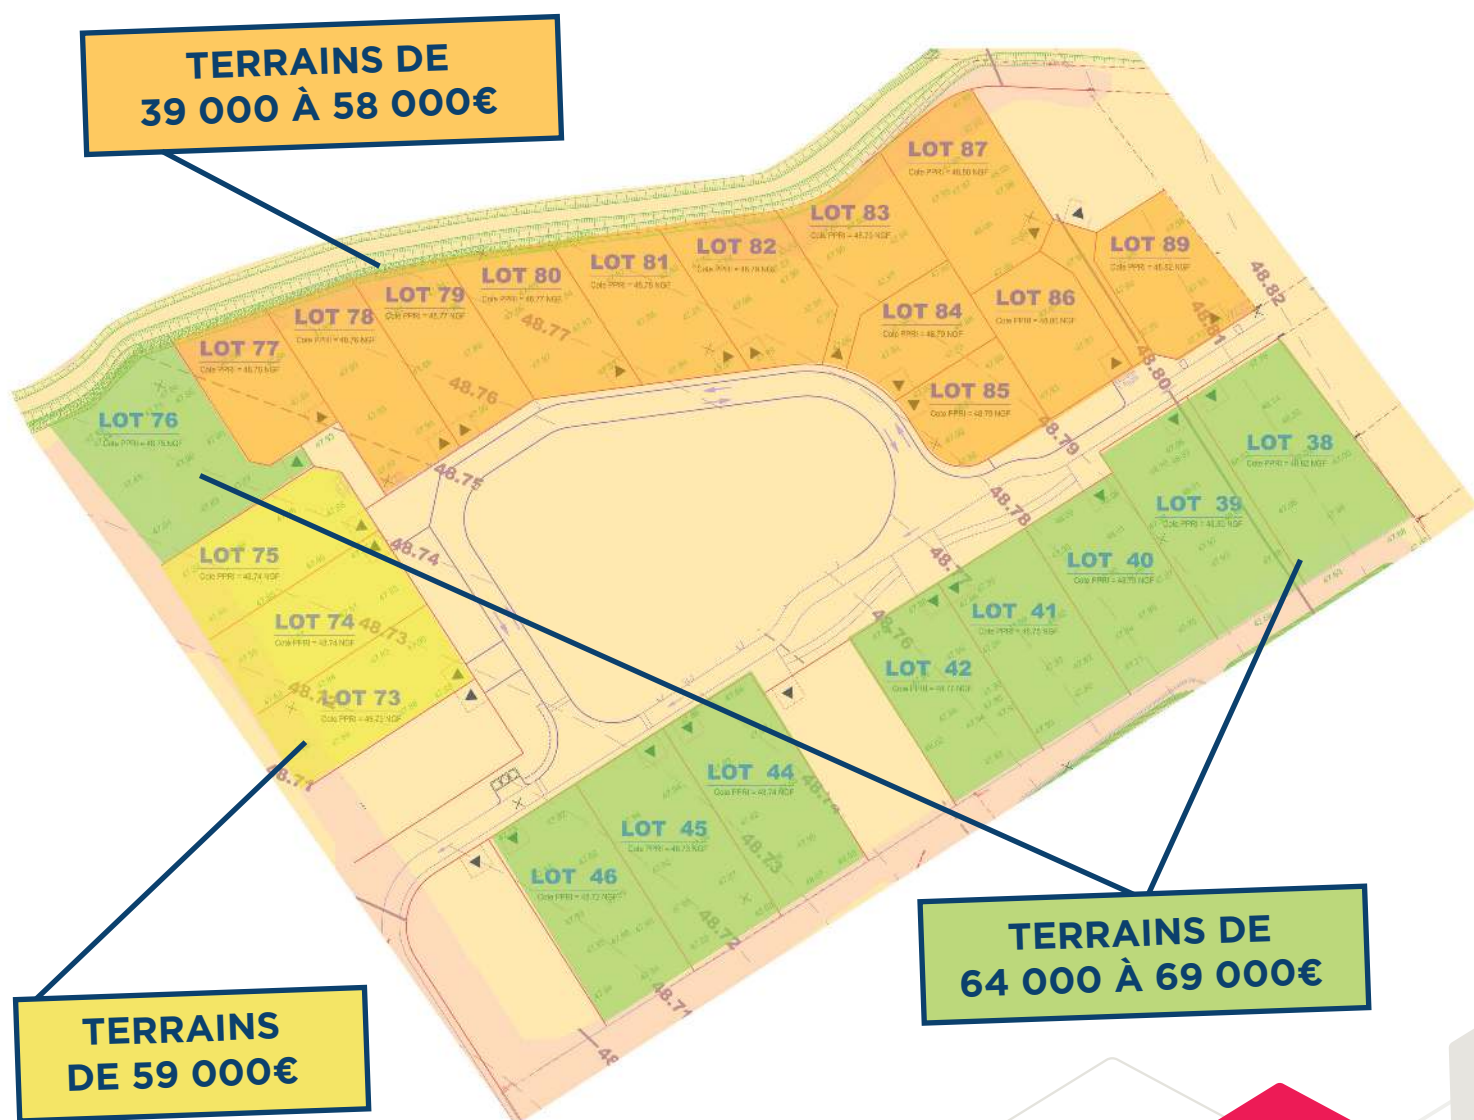

FICHE INFORMATION

24 TERRAINS

de 450 à 1 000m²

à partir de 39 000 à 69 000€

📞 05 53 77 50 60

✉ contact@ciliopee.com

Ciliopee Habitat 
Groupe ActionLogement

ActionLogement 